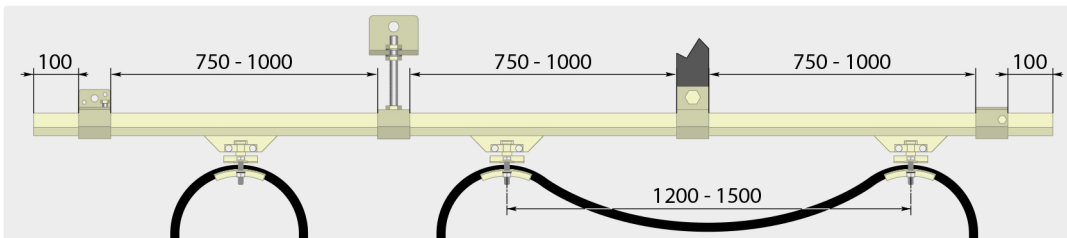

FOR VASKKEHALLER SKINNESYSTEM

Skinnesystem 5430-23-xx. Sinkbelagt stål. 30mm profil.

For en vinklet installasjon, er det anbefalt å koble vognene med kjetting.

Skinne

Artikkelnr.	↔
5430-23-01	6 m

Skjøt

Artikkelnr.	↔
5430-23-03	80 mm

90° Skinne

Artikkelnr.	radius
5430-23-02	650 mm

Monteringsbrakett for tak

Hull størrelse 63 mm

Artikkelnr.	↔
5430-23-04	40 mm

Monteringsbrakett for flatjern

Artikkelnr.	↔
5430-23-05	40 mm

Monteringsbrakett for vegg

Symbolforklaring: ↔ lengde, ∅ diameter

Skinnesystem 5430-23-xx. Sinkbelagt stål. 30mm profil.

Tralle for tilbehør

Vekt maks 10 kg

Artikkelnr.	yttre \varnothing
5430-23-11	8-15 mm
5430-23-12	16-24 mm

Tralle for tvillingslange

Vekt maks 10 kg

Artikkelnr.	yttre \varnothing
5430-23-17	8-15 mm
5430-23-18	16-24 mm

Skinne endestykke

Artikkelnr.
5430-23-19

Skinnesystem 5430-23-xxF. Rustfritt stål V2A/Aisi 304. 30mm profil.

Skinne

Artikkelnr.	\leftrightarrow
5430-23-01F	6 m