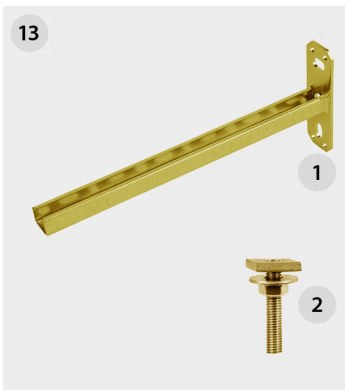

FOR VASKKEHALLER SKINNESYSTEM

Skinnesystem 5430-23-xx. Sinkbelagt stål. 30mm profil.

For en vinklet installasjon, er det anbefalt å koble vognene med kjetting.

Skinne

Artikkelnr.	↔
5430-23-01	6 m

Skjøt

Artikkelnr.	↔
5430-23-03	80 mm

90° Skinne

Artikkelnr.	radius
5430-23-02	650 mm

Monteringsbrakett for tak

Hull størrelse 63 mm

Artikkelnr.	↔
5430-23-04	40 mm

Monteringsbrakett for flatjern

Artikkelnr.	↔
5430-23-05	40 mm

Monteringsbrakett for vegg

Artikkelnr.	↔
5430-23-06	40 mm

Monteringsbrakett

Artikkelnr.	↔	
5430-23-07	1	300 mm
5430-23-08	2	

Justerbar monteringsbrakett + monteringsbrakett for skinne

Vinkel lengde 100 mm

Artikkelnr.	
5430-23-09	1
5430-23-10	2

Symbolforklaring: ↔ lengde, ∅ diameter

Skinnesystem 5430-23-xx. Sinkbelagt stål. 30mm profil.

Tralle for tilbehør

Vekt maks 10 kg

Artikkelnr.	yttre \varnothing
5430-23-11	8-15 mm
5430-23-12	16-24 mm

Tralle for tvillingslange