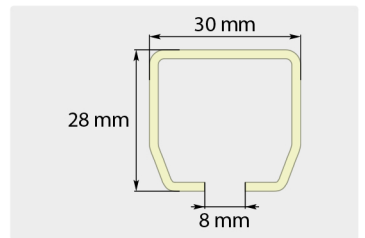

FOR VASKKEHALLER SKINNESYSTEM

Skinnesystem 5430-23-xx. Sinkbelagt stål. 30mm profil.

For en vinklet installasjon, er det anbefalt å koble vognene med kjetting.

Skinne

Artikkelnr.	↔
5430-23-01	6 m

Skjøt

Artikkelnr.	↔
5430-23-03	80 mm

90° Skinne

Artikkelnr.	radius
5430-23-02	650 mm

Monteringsbrakett for tak

Hull størrelse 63 mm

Artikkelnr.	↔
5430-23-04	40 mm

Monteringsbrakett for flatjern

Artikkelnr.	↔
5430-23-05	40 mm

Monteringsbrakett for vegg

Symbolforklaring: ↔ lengde, ∅ diameter

Skinnesystem 5430-23-xx. Sinkbelagt stål. 30mm profil.

Tralle for tilbehør

Vekt maks 10 kg

Artikkelnr.	yttre \varnothing
5430-23-11	8-15 mm
5430-23-12	16-24 mm

Tralle for tvillingslange

Vekt maks 10 kg

Artikkelnr.	yttre \varnothing
5430-23-17	8-15 mm
5430-23-18	16-24 mm

Skinne endestykke

Artikkelnr.
5430-23-19

Skinnesystem 5430-23-xxF. Rustfritt stål V2A/Aisi 304. 30mm profil.

Skinne

Artikkelnr.	\leftrightarrow
5430-23-01F	6 m