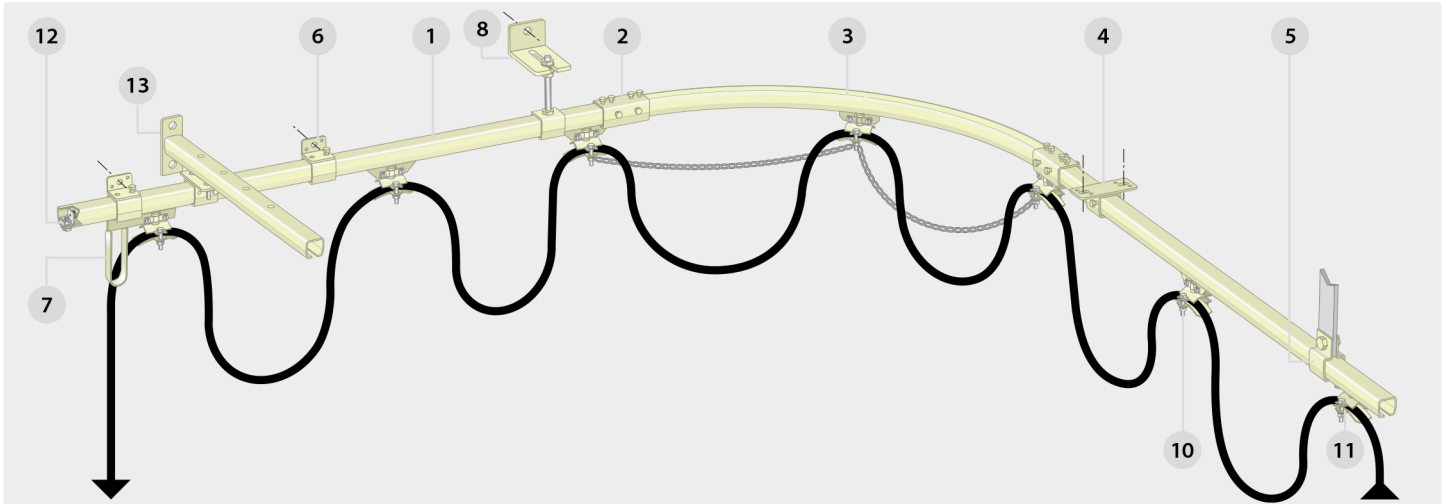

FOR VASKKEHALLER SKINNESYSTEM

Skinnesystem 5430-23-xx. Sinkbelagt stål. 30mm profil.

For en vinklet installasjon, er det anbefalt å koble vognene med kjetting.

Skinne

Artikkelnr.	↔
5430-23-01	6 m

Skjøt

Artikkelnr.	↔
5430-23-03	80 mm

90° Skinne

Artikkelnr.	radius
5430-23-02	650 mm

Monteringsbrakett for tak

Hull størrelse 63 mm

Artikkelnr.	↔
5430-23-04	40 mm

Monteringsbrakett for flatjern

Artikkelnr.	↔
5430-23-05	40 mm

Monteringsbrakett for vegg

Symbolforklaring: ↔ lengde, ∅ diameter

Skinnesystem 5430-23-xx. Sinkbelagt stål. 30mm profil.

Tralle for tilbehør

Vekt maks 10 kg

Artikkelnr.	yttre \varnothing
5430-23-11	8-15 mm
5430-23-12	16-24 mm

Tralle for tvillingslange

Vekt maks 10 kg

Artikkelnr.	yttre \varnothing
5430-23-17	8-15 mm
5430-23-18	16-24 mm

Skinne endestykke

Artikkelnr.
5430-23-19

Skinnesystem 5430-23-xxF. Rustfritt stål V2A/Aisi 304. 30mm profil.

Skinne

Artikkelnr.	\leftrightarrow
5430-23-01F	6 m